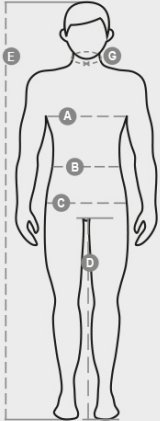

International sizes	XXS		XS		S		M		L		XL		XXL		3XL		4XL		5XL		
IT - DE	36	38	40	42	44	46	48	50	52	54	56	58	60	62	64	66	68	70	72	74	
FR - ES	32	34	36	38	40	42	44	46	48	50	52	54	56	58	60	62	64	66	68	70	
UK	25	27	28	29	30	32	33	34	36	38	40	41	43	45	46	48	49	51	52	54	
Waist	(B) - cm	64	68	72	74	76	80	84	88	92	96	100	104	108	112	116	120	124	128	132	136
	(B) - in	25	27	28	29	30	32	33	34	36	38	40	41	43	45	46	48	49	51	52	54
Hips	(C) - cm	80	84	88	90	92	96	100	104	108	112	116	120	124	128	132	136	140	144	148	152
	(C) - in	31	33	34	35	36	38	39	41	42	44	46	47	49	50	52	53	55	56	58	59
Inside leg	(D) - cm	82	82	84	84	85	85	86	86	87	87	88	88	88	88	88	89	89	89	89	89
	(D) - in	32	32	33	33	33	33	33	33	34	34	34	34	34	34	34	35	35	35	35	35
Height	(E) - cm	170/181						175/187						175/189							
	(E) - in	67/71						69/73						69/75							

IZVEDITE VEČ, OPTIČNO PREBERITE KODO TUKAJ